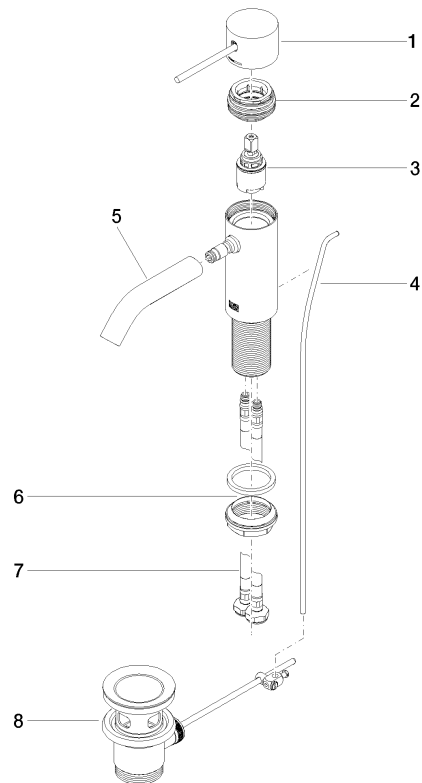

**META META SLIM Miscelatore monocomando lavabo con piletta - Dark  
Platinum spazzolato**

META

33 501 662

- sporgenza 125 mm
- bocca fissa
- Getto circolare con aria
- altezza rubinetteria 134 mm
- altezza fino al rompigitto 52 mm
- diametro foro 35 mm
- 2x tubo flessibile di mandata M 8 x 1 avvitato, tenuta controllata
- portata max 5,7 l/min
- senza piombo
- Questo prodotto può aiutare un edificio a soddisfare i requisiti dei Green Building Rating Systems, ad es. LEED®, BREEAM®, DGNB

33 501 662  
mm [inches]

### Diagramma di portata

### Elenco delle parti di ricambio

N.	Codice articolo	Denominazione	Quantità necessaria	Tempo di produzione
1	90 20 66 020 00-99	manopola	1	30
2	90 24 04 536 00 90	giunto a vite	1	60
3	90 15 05 044 00 90	cartuccia	1	2
4	09 31 09 110-99	astina	1	30
5	90 11 06 206 00-99	bocca di erogazione	1	30
6	04 23 10 044 07 90	set di fissaggio	1	2
7	04 30 04 100 00 90	flessibile	2	2
8	90 11 01 001 00-99	scarico	1	30