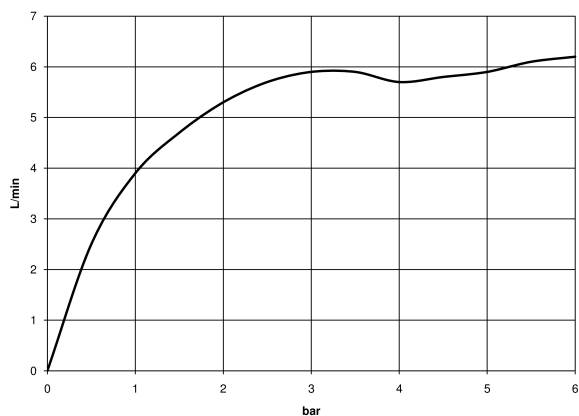

**META META SLIM Miscelatore monocomando lavabo con piletta - Dark  
Platinum spazzolato**

META

33 501 662

- sporgenza 125 mm
- bocca fissa
- Getto circolare con aria
- altezza rubinetteria 134 mm
- altezza fino al rompigitto 52 mm
- diametro foro 35 mm
- 2x tubo flessibile di mandata M 8 x 1 avvitato, tenuta controllata
- portata max 5,7 l/min
- senza piombo
- Questo prodotto può aiutare un edificio a soddisfare i requisiti dei Green Building Rating Systems, ad es. LEED®, BREEAM®, DGNB

33 501 662  
mm [inches]

### Diagramma di portata