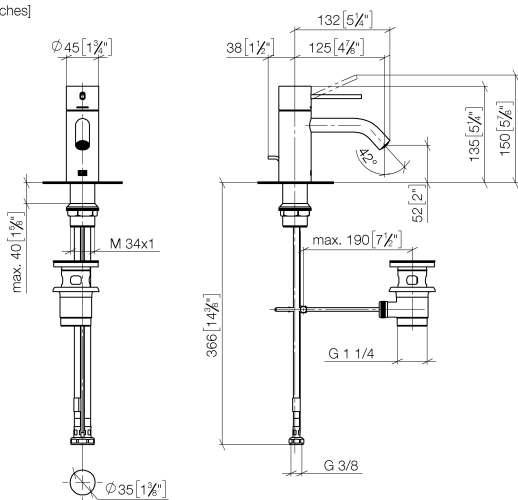

**META META SLIM Miscelatore monocomando lavabo con piletta - Dark  
Platinum spazzolato**

META

33 501 662

- sporgenza 125 mm
- bocca fissa
- Getto circolare con aria
- altezza rubinetteria 134 mm
- altezza fino al rompigitto 52 mm
- diametro foro 35 mm
- 2x tubo flessibile di mandata M 8 x 1 avvitato, tenuta controllata
- portata max 5,7 l/min
- senza piombo
- Questo prodotto può aiutare un edificio a soddisfare i requisiti dei Green Building Rating Systems, ad es. LEED®, BREEAM®, DGNB

33 501 662  
mm [inches]

### Diagramma di portata

### Elenco delle parti di ricambio

N.	Codice articolo	Denominazione	Quantità necessaria	Tempo di produzione
1	90 20 66 020 00-99	manopola	1	30
2	90 24 04 536 00 90	giunto a vite	1	60
3	90 15 05 044 00 90	cartuccia	1	2
4	09 31 09 110-99	astina	1	30
5	90 11 06 206 00-99	bocca di erogazione	1	30
6	04 23 10 044 07 90	set di fissaggio	1	2
7	04 30 04 100 00 90	flessibile	2	2
8	90 11 01 001 00-99	scarico	1	30